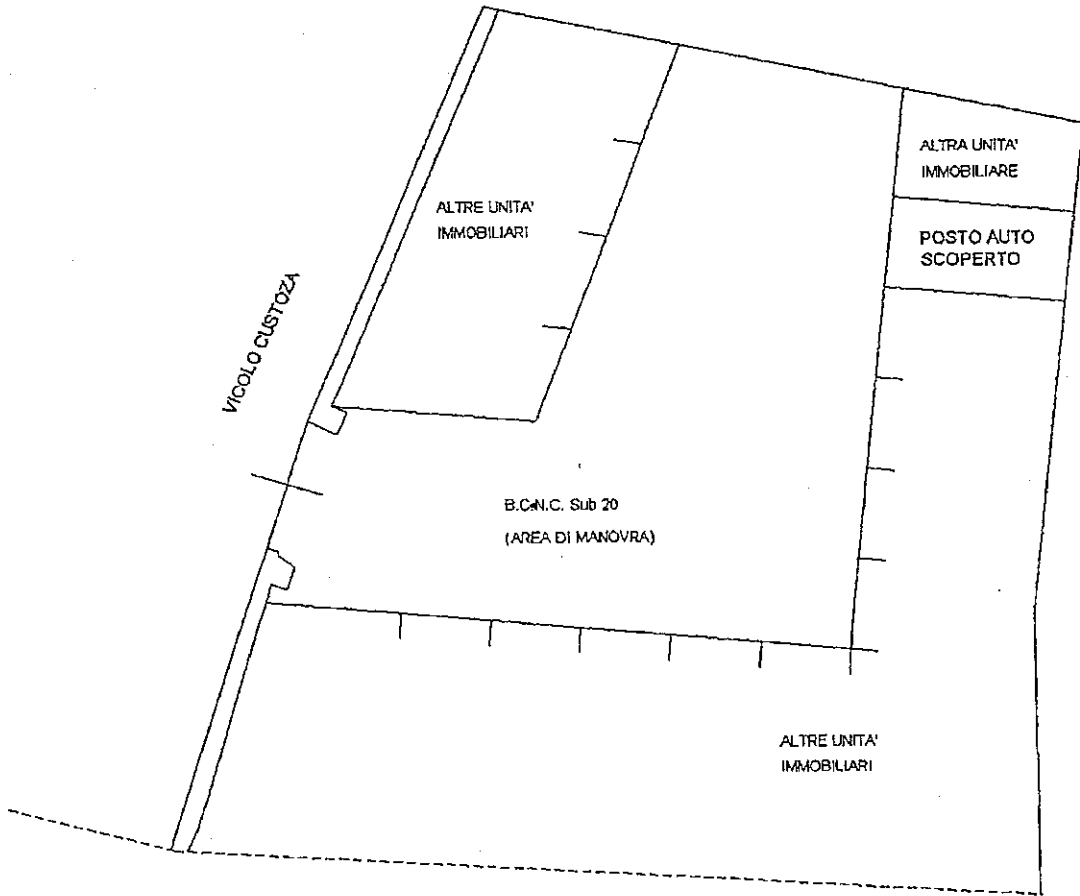

Agenzia del Territorio
CATASTO FABBRICATI
Ufficio Provinciale di
Verona

| | |
|---|---|
| Dichiarazione protocollo n. _____ del _____ | |
| Planimetria di u.i.u. in Comune di Valeggio Sul Mincio | |
| Vicolo Custoza _____ civ. _____ | |
| Identificativi Catastali: Sezione: Foglio: 27 Particella: 84 Subalterno: 37 | Compilata da: Rigo Fabrizio Iscritto all'albo: Geometri Prov. Verona N. 1943 |

Scheda n. 1 Scala 1:200

PIANO TERRA

ALTRE UNITA'
IMMOBILIARI

Rigo
FABRIZIO
COLLEGA GEOMETRI
PROV. DI VERONA
N. 1943
VILLAFRANCA

NORD